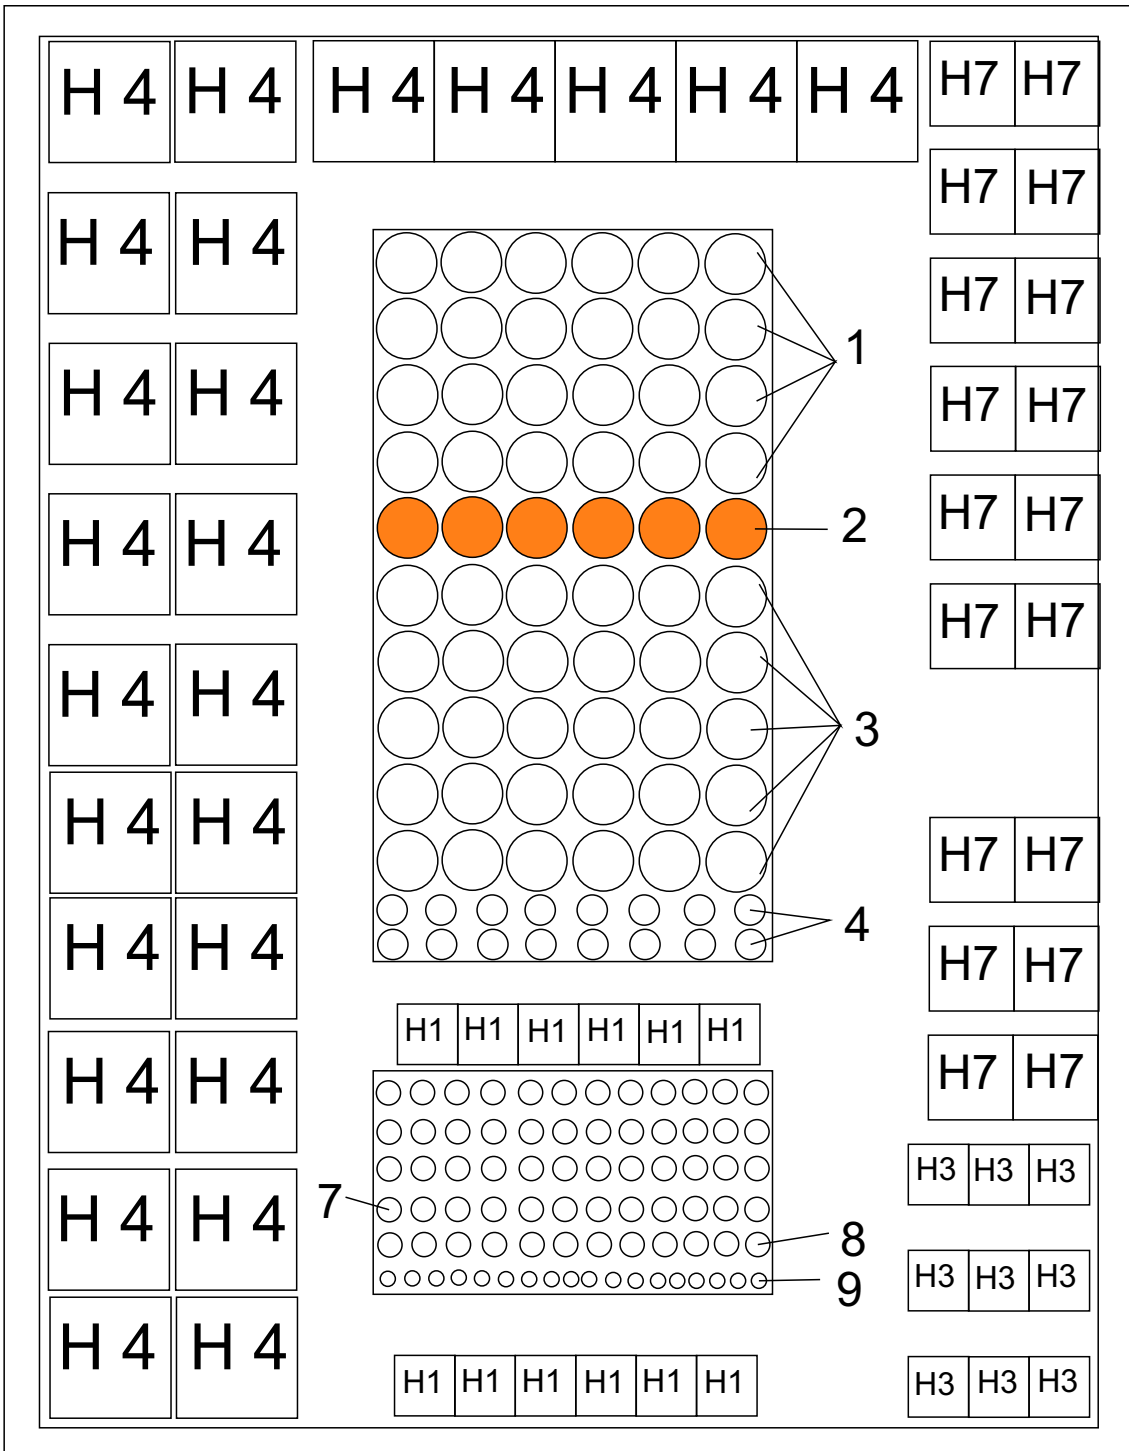

СХЕМА КОМПОНОВКИ Стенда для лампочек SCT

202037	H1	12V	55W	P14,5s	12шт
202020	H3	12V	55W	Pk22s	9шт
202013	H4	12V	60/55W	P43t	25шт
202136	H7	12V	55W	PX26d	18шт

1. 202075 P21W 12V 21W BA15s 24шт
2. 202297 PY21W Amber 12V21W BAU15s 6шт
3. 202068 P21/5W 12V21/5W BAY15D 30шт
4. 202044 R10W 12V10W BA15s 16шт
5. 202112 W5W 12V5W W2,1x9,5d 24шт
6. 202204 W3W 12V3W W2,1x9,5d 12шт
7. 202280 T4W 12V4W BA9s 12шт
8. 202105 C10W 10x41 S8,5 16шт
9. 202235 W1,2W 12V1,2W W2,1x4,5d 18шт